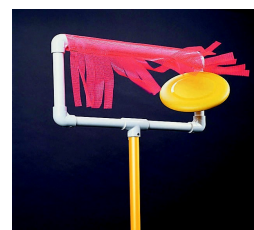

BillyBall Goal

Innovation 2009

BillyBall est un jeu ludique favorisant la précision du lancer, la rapidité ainsi que la capacité de communication entre les participants

Dimensions: 61cm x 30,5cm

Réf. M521520

Un point est marqué à chaque fois qu'un objet est lancé, jeté, shooté à travers le Goal BillyBall.

La Nouvelle
Extention
Pour La Base
Rouge

MEGAFORM
Physical Education

Rue haute, 177 - 4700 Eupen - Belgium
Tel.: +32 (0) 87 - 32 17 18 - info@megaform.be
www.megaform.be